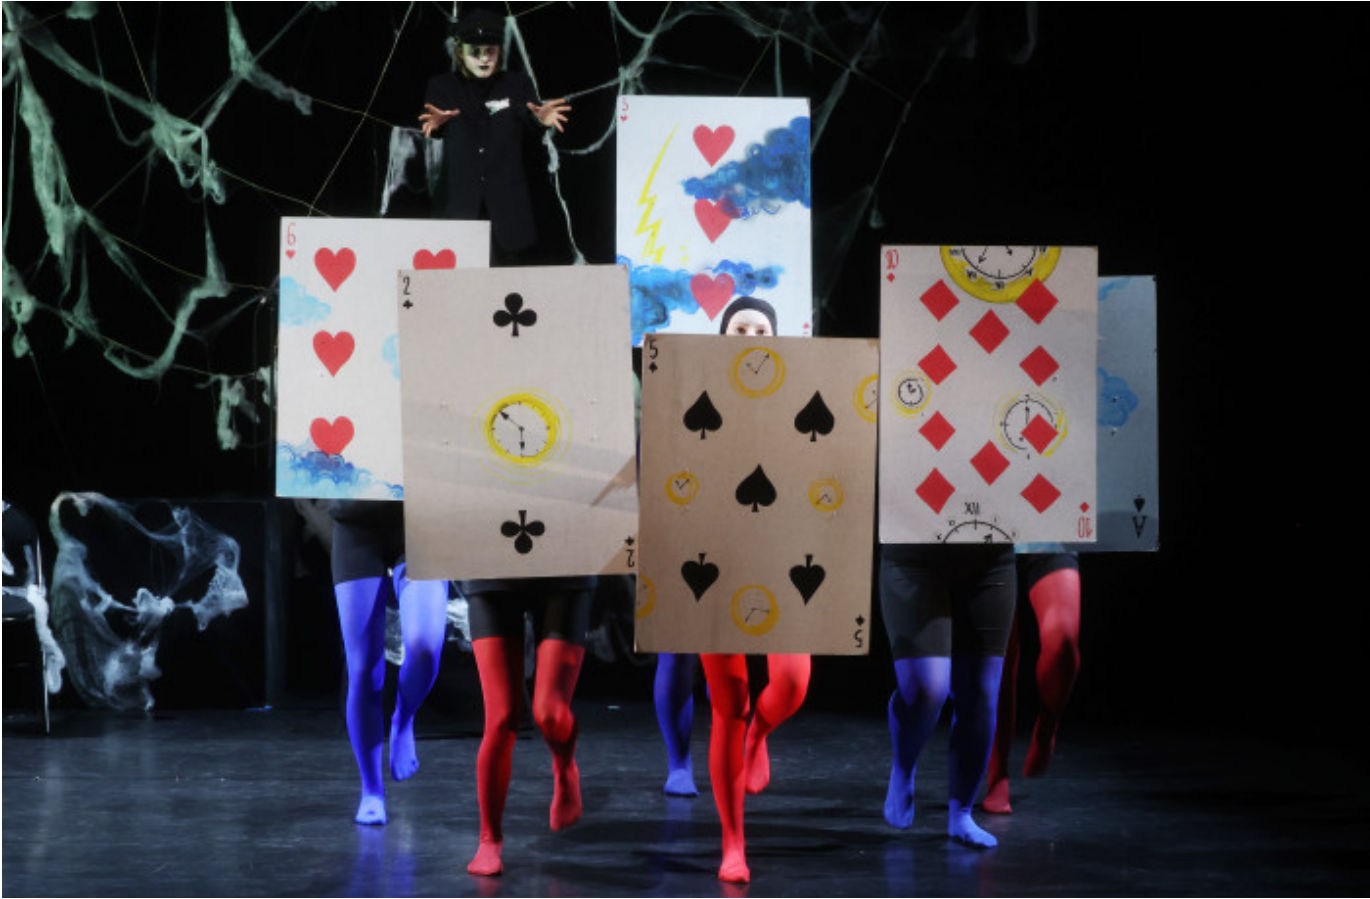

György Ligeti, entretien  
avec moi-même...  
(2023)

**COMMUNAUTE D'AGGLOMERATION DE CERGY-PONTOISE**

Parvis de la Préfecture - CS 80309

95027 Cergy-Pontoise Cedex

01 34 41 42 53