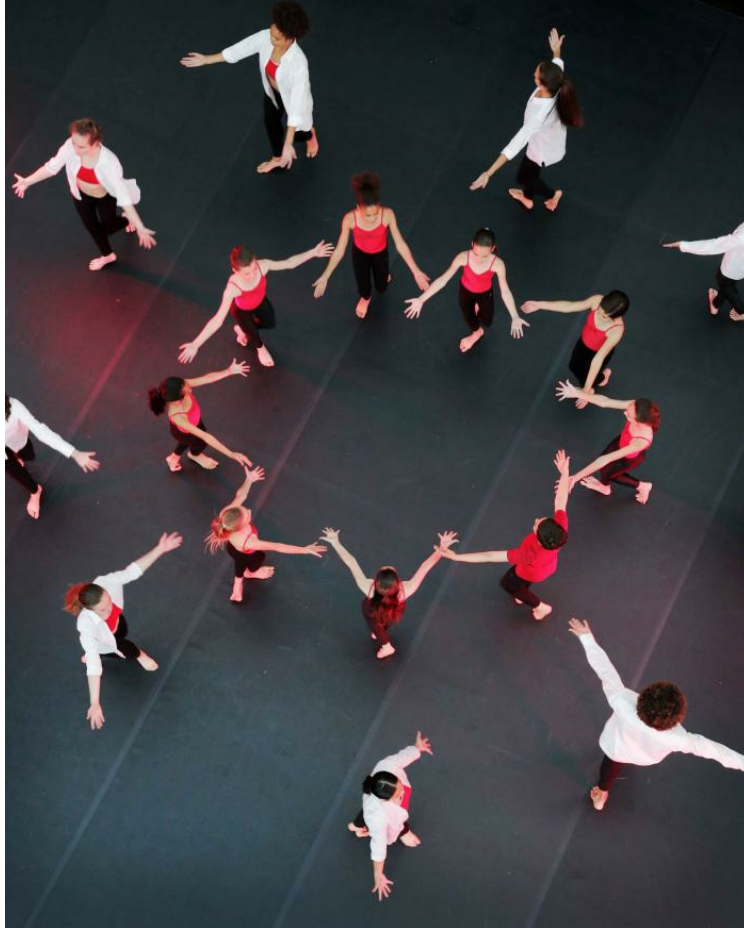

# Le Boléro de Ravel par l'Orchestre Symphonique du CRR - 21 juin 2018

Photos : Lionel Pagès

**COMMUNAUTE D'AGGLOMERATION DE CERGY-PONTOISE**

Parvis de la Préfecture - CS 80309  
95027 Cergy-Pontoise Cedex  
01 34 41 42 53