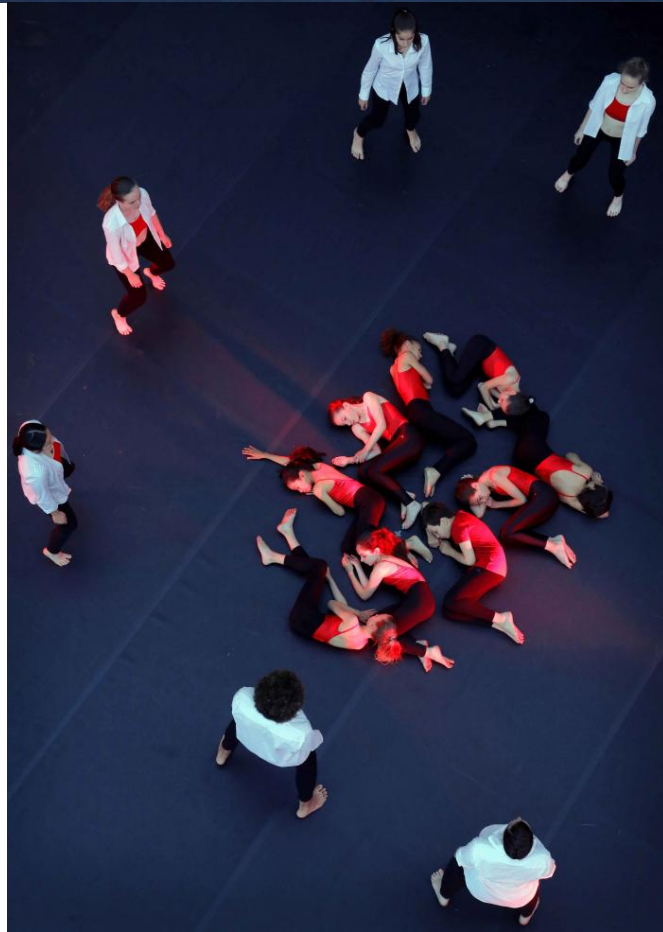

# Le Boléro de Ravel par l'Orchestre Symphonique du CRR - 21 juin 2018

Photos : Lionel Pagès

**COMMUNAUTE D'AGGLOMERATION DE CERGY-PONTOISE**

Parvis de la Préfecture - CS 80309  
95027 Cergy-Pontoise Cedex  
01 34 41 42 53